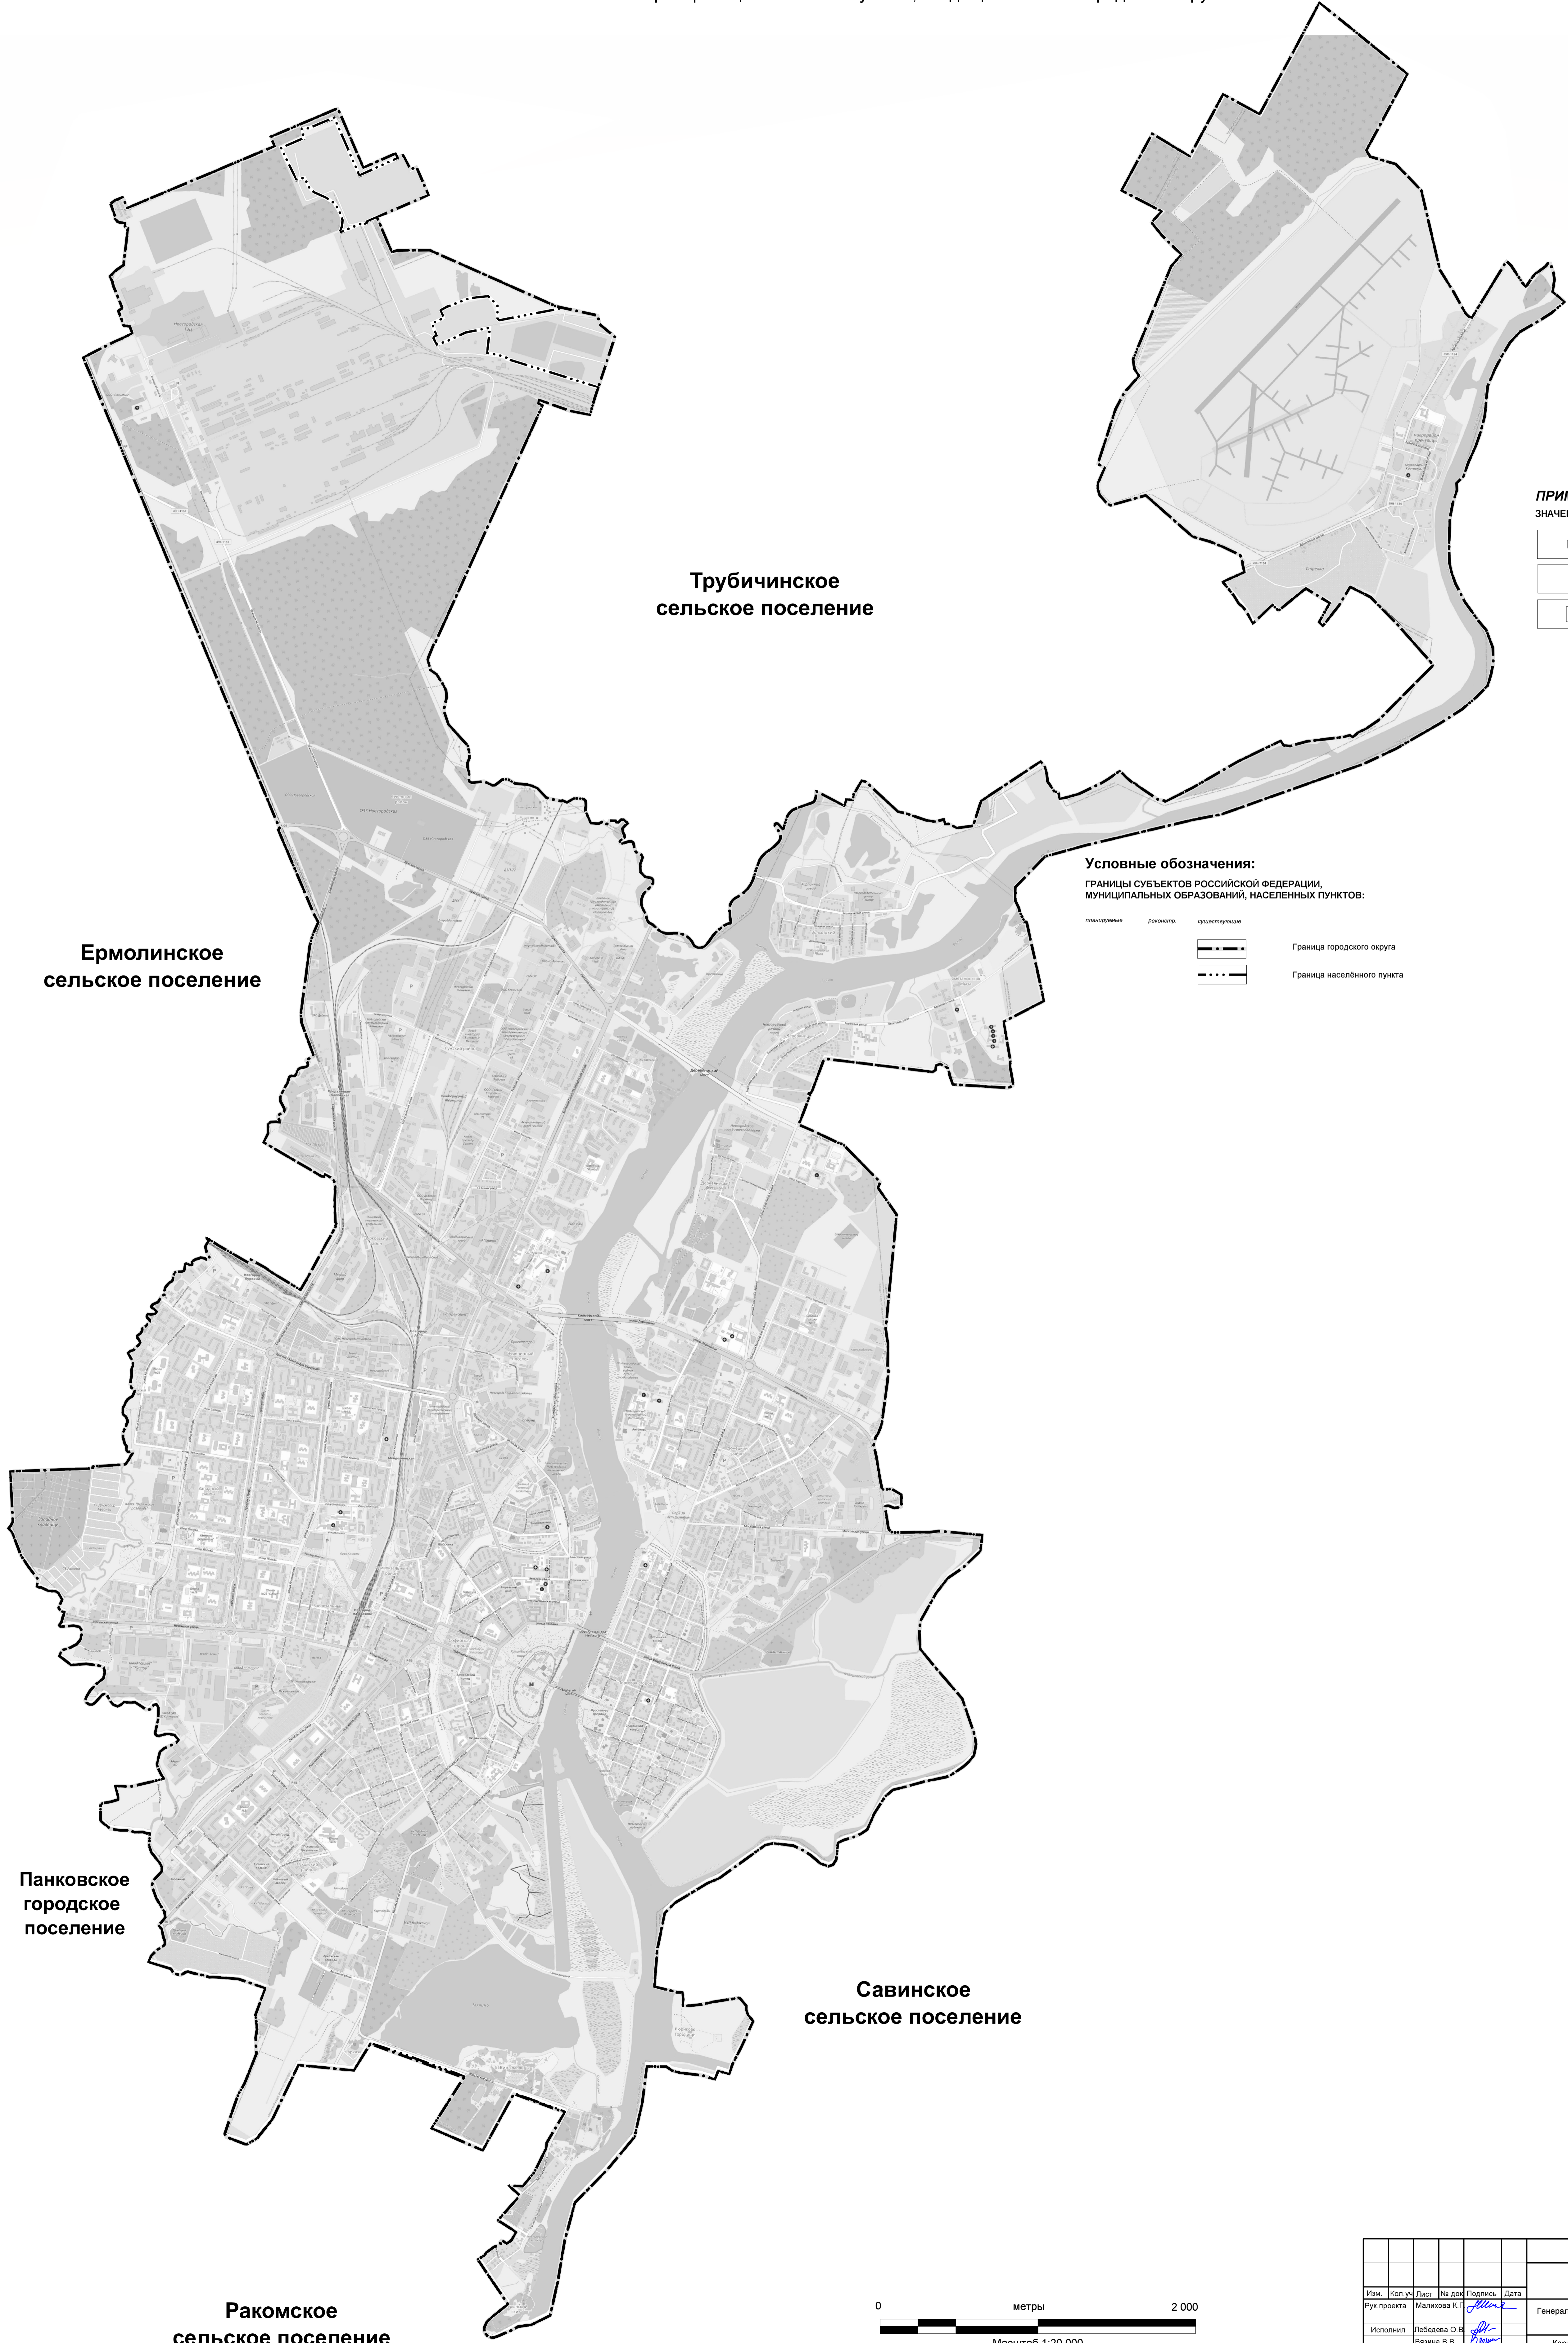

# ГЕНЕРАЛЬНЫЙ ПЛАН ВЕЛИКОГО НОВГОРОДА

Карта границ населенных пунктов, входящих в состав городского округа

**ПРИМЕЧАНИЕ:**  
ЗНАЧЕНИЕ ОБЪЕКТА:

- местного
- регионального
- федерального

**Условные обозначения:**  
ГРАНИЦЫ СУБЪЕКТОВ РОССИЙСКОЙ ФЕДЕРАЦИИ,  
МУНИЦИПАЛЬНЫХ ОБРАЗОВАНИЙ, НАСЕЛЕННЫХ ПУНКТОВ:

- граница городского округа
- граница населенного пункта

Ермолинское  
сельское поселение

Трубичинское  
сельское поселение

Панковское  
городское  
поселение

Савинское  
сельское поселение

Ракомское  
сельское поселение

						МК от 03.11.2023			
						Городской округ Великий Новгород			
Изм.	Коп. уч.	Лист	№ док.	Подпись	Дата	Генеральный план Великого Новгорода Основная часть	Стадия	Лист	Листов
Исполнил	Лебедева О.В.						ОЧ	1	11
Утв.	Асаул А.Ю.					Карта границ населенных пунктов, входящих в состав городского округа М 1:20000	ГБУ "УКС НО"		